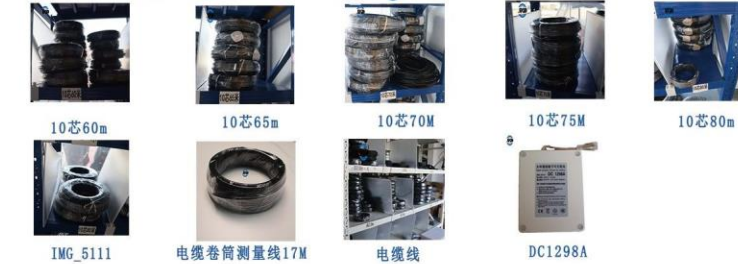

controlle 控制器

junction box 臂头盒

encoder 编码器

level水平仪

monitor 显示器

LWGseries series

电缆测量线Cable measuring line

sensor 传感器

Pressure Sensor Series

Handle 手柄

relay继电器

switch开关

controi panel 支腿控制面板

Cable reel油门总成

connector连接器

Aenmomter风速仪